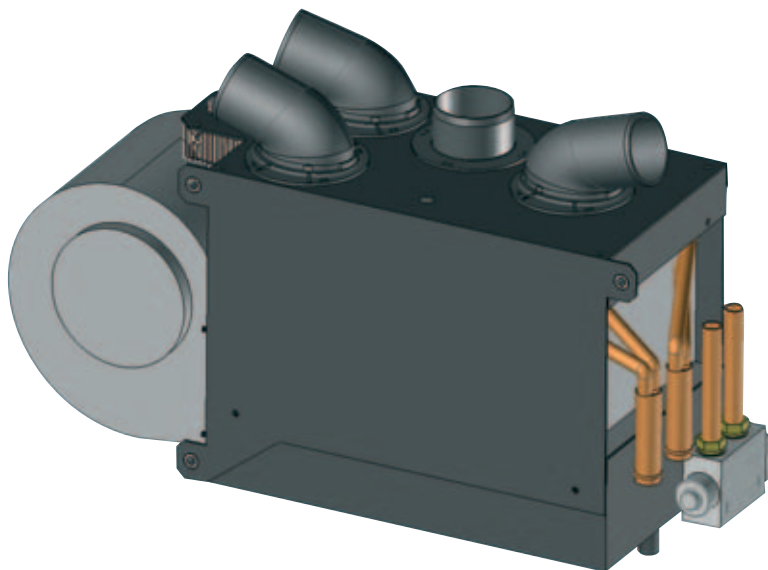

Evaporateur - Chauffage

Evaporator - Heating

Kartel

KARTEL	
Raccord eau / Water Connect.	Ø 16 mm
Vitesses de ventilation / Speed Ventilation	3
Ref.	122.00.029
Tension / Voltage	12 V
Puissance de chauffe / Heating Power	6 kW
Puissance frigorifique / Cooling Output	4,5 kW
Débit d'air / Air Flow	370 m ³ /h
Puissance électrique / Electrical Power	205 W

Kartel

Ensemble évaporateur chauffage horizontal
Horizontal cooling and heating system

Plans et photographies non contractuels
Drawing and pictures for information only