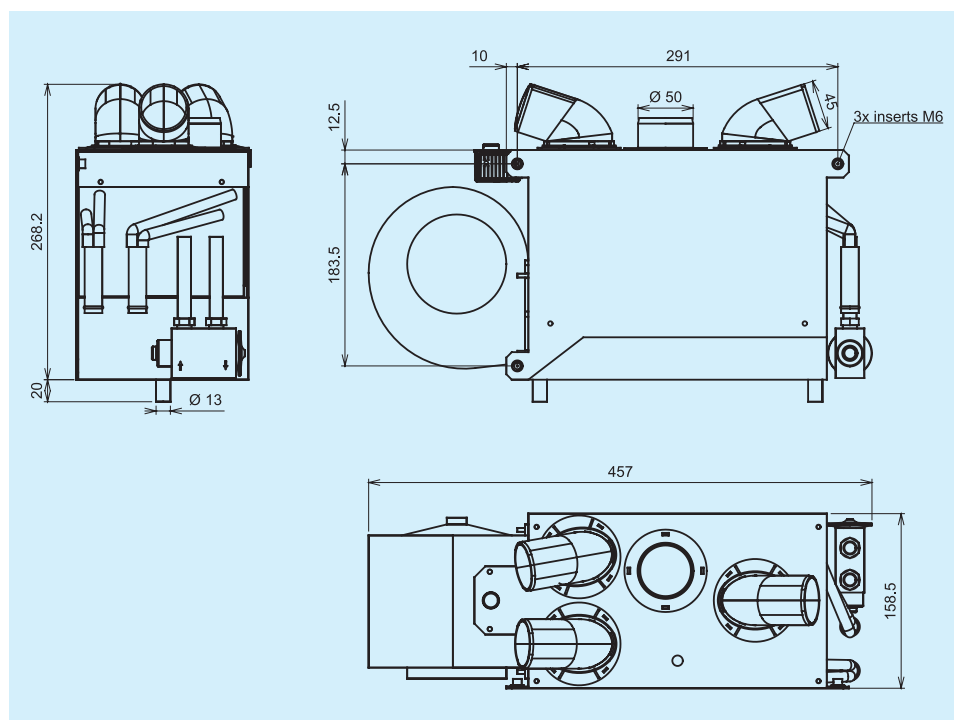

Evaporateur - Chauffage

Evaporator - Heating

Kartel

KARTEL	
Raccord eau / Water Connect.	Ø 16 mm
Vitesses de ventilation / Speed Ventilation	3
Ref.	122.00.029
Tension / Voltage	12 V
Puissance de chauffe / Heating Power	6 kW
Puissance frigorifique / Cooling Output	4,5 kW
Débit d'air / Air Flow	370 m ³ /h
Puissance électrique / Electrical Power	205 W

Kartel

Ensemble évaporateur chauffage horizontal
Horizontal cooling and heating system

Plans et photographies non contractuels
Drawing and pictures for information only