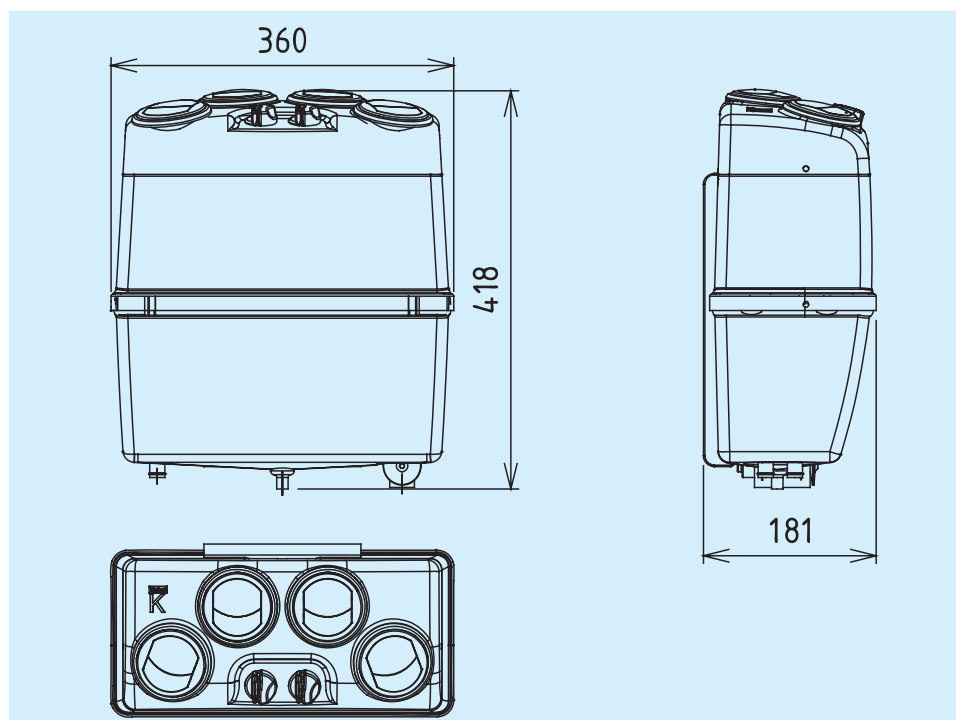

Plans et photographies non contractuels
Drawing and pictures for information only