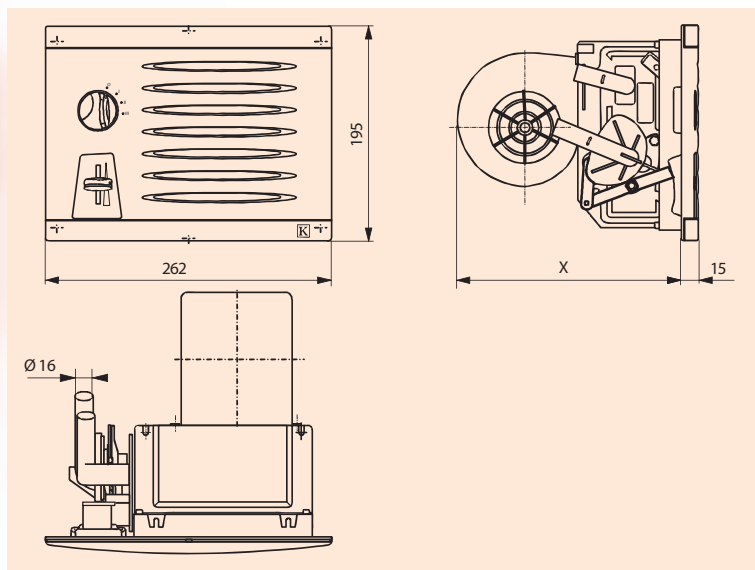

Kuba

- Aérotherme à circuit d'eau
- Vanne et interrupteur 3 vitesses incorporés
- Fixation en façade
- Water heat-exchanger
- Valve and switch 3 speeds included
- To be fixed in the front

KUBA	
Puissance calorifique / Calorific Power	3650 Kcal/h
Puissance de chauffe / Heating Power	4,25 kW
Débit d'air / Air Flow	195 m ³ /h
Puissance électrique / Electrical Power	50 W
Niveau sonore / Noise	65 dB
Poids / Weight	1,5 kg
Raccord eau / Water Connect.	Ø 16 mm
Dimension X / X Dimension	205 mm
Ref.	120.18.041
Couleur / Colour	Noir / Black
Tension / Voltage	12 V
Ref.	120.18.141
Couleur / Colour	Noir / Black
Tension / Voltage	24 V
Ref.	120.18.042
Couleur / Colour	Gris / Grey
Tension / Voltage	12 V
Ref.	120.18.142
Couleur / Colour	Gris / Grey
Tension / Voltage	24 V
Ref.	120.18.043
Couleur / Colour	Blanc / White
Tension / Voltage	12 V
Ref.	120.18.143
Couleur / Colour	Blanc / White
Tension / Voltage	24 V

KUBA 350	
Puissance calorifique / Calorific Power	4200 Kcal/h
Puissance de chauffe / Heating Power	4,9 kW
Débit d'air / Air Flow	270 m ³ /h
Puissance électrique / Electrical Power	110 W
Niveau sonore / Noise	65 dB
Poids / Weight	1,7 kg
Raccord eau / Water Connect.	Ø 16 mm
Dimension X / X Dimension	223 mm
Ref.	120.18.050
Couleur / Colour	Noir / Black
Tension / Voltage	12 V
Ref.	120.18.150
Couleur / Colour	Noir / Black
Tension / Voltage	24 V
Ref.	120.18.051
Couleur / Colour	Gris / Grey
Tension / Voltage	12 V
Ref.	120.18.151
Couleur / Colour	Gris / Grey
Tension / Voltage	24 V
Ref.	120.18.052
Couleur / Colour	Blanc / White
Tension / Voltage	12 V
Ref.	120.18.152
Couleur / Colour	Blanc / White
Tension / Voltage	24 V