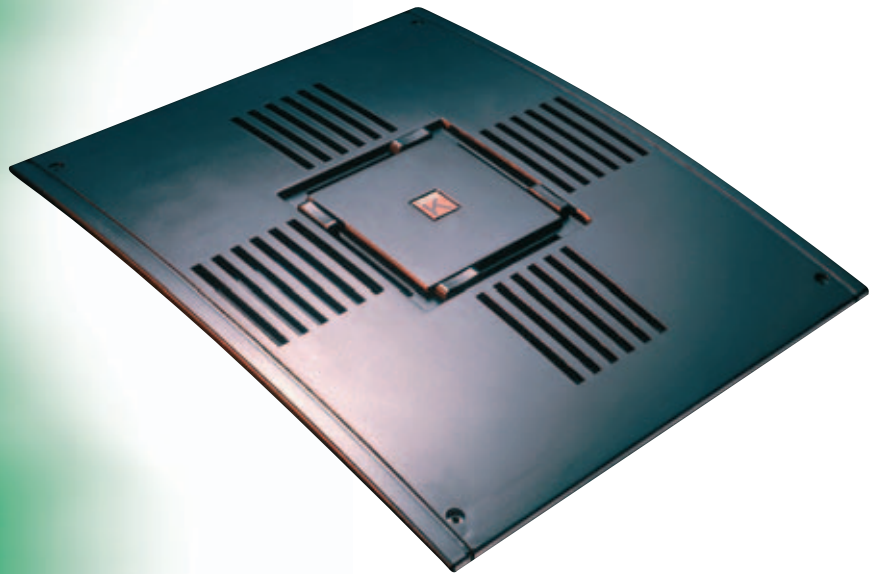

## Diffuseur d'air Perfect

*Air Diffuser Perfect*

- Construction en ABS
- Nouveau design
- 2 couleurs
- ABS construction
- New design
- 2 colours

DIFFUSEUR D'AIR PERFECT / AIR DIFFUSER PERFECT	
Ref.	340.03.015
Couleur / Colour	Noir / Black
Ref.	340.03.017
Couleur / Colour	Blanc / White