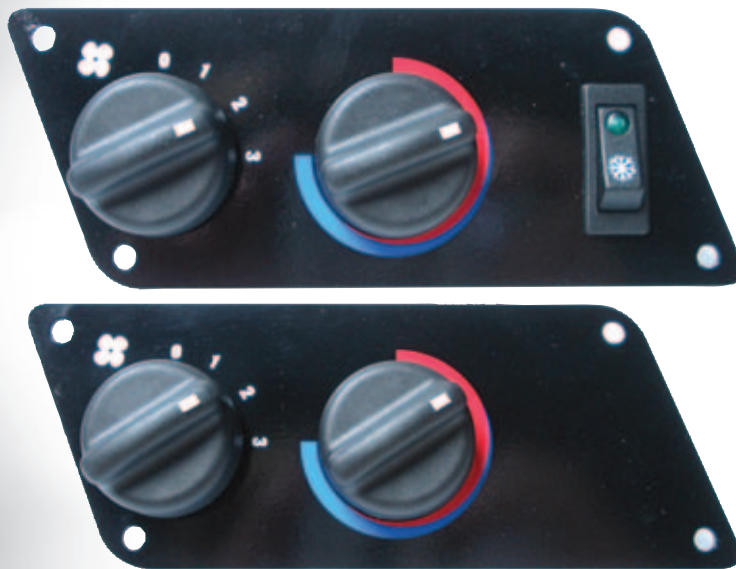

340.30.083
340.30.093

340.30.075

Platine de commande axiale
Axial panel control

- Interrupteur de ventilation 3 vitesses
- Commande de vanne par câble de 1020 mm
- Interrupteur M/A climatisation
- Support en ABS noir
- Ventilation switch 3 speeds
- Valve cable remote controle (1020 mm)
- AC on/off switch
- Black ABS support

PLATINE DE COMMANDE AXIALE / AXIAL PANEL CONTROL	
Ref.	340.30.075
Désignation / Designation	Chauffage / Heating
Ref.	340.30.083
Désignation / Designation	Air conditionné / Air conditioning
Alimentation / Electric supplying	12 V
Ref.	340.30.093
Désignation / Designation	Air conditionné / Air conditioning
Alimentation / Electric supplying	24 V