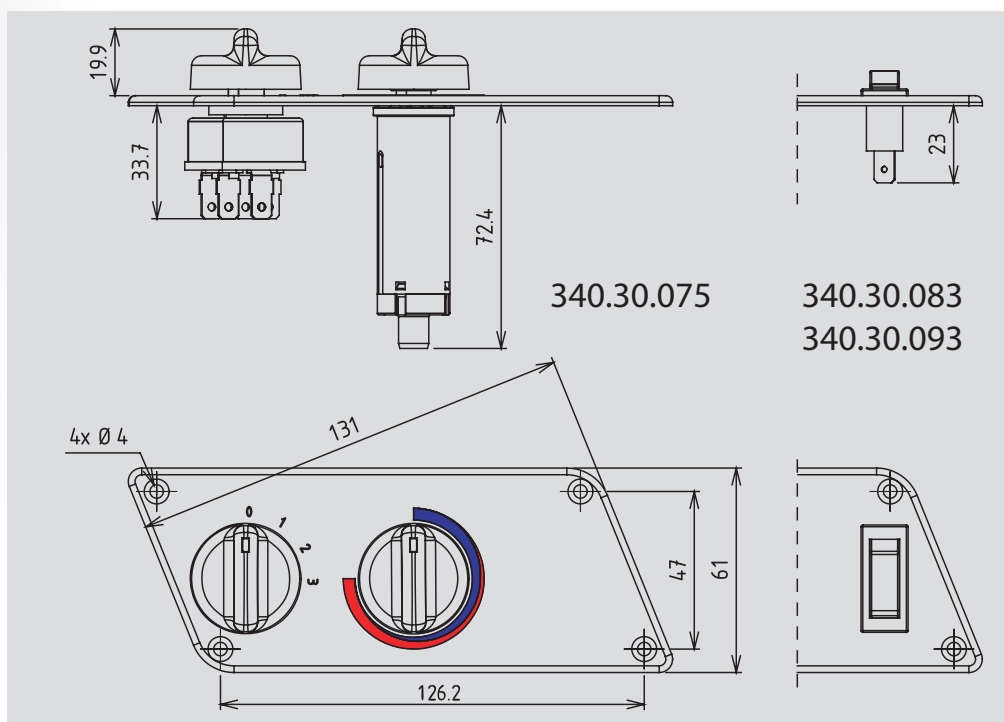

340.30.083
340.30.093

340.30.075

Platine de commande axiale
Axial panel control

- Interrupteur de ventilation 3 vitesses
- Commande de vanne par câble de 1020 mm
- Interrupteur M/A climatisation
- Support en ABS noir
- Ventilation switch 3 speeds
- Valve cable remote controle (1020 mm)
- AC on/off switch
- Black ABS support

PLATINE DE COMMANDE AXIALE / AXIAL PANEL CONTROL	
Ref.	340.30.075
Désignation / Designation	Chauffage / Heating
Ref.	340.30.083
Désignation / Designation	Air conditionné / Air conditioning
Alimentation / Electric supplying	12 V
Ref.	340.30.093
Désignation / Designation	Air conditionné / Air conditioning
Alimentation / Electric supplying	24 V