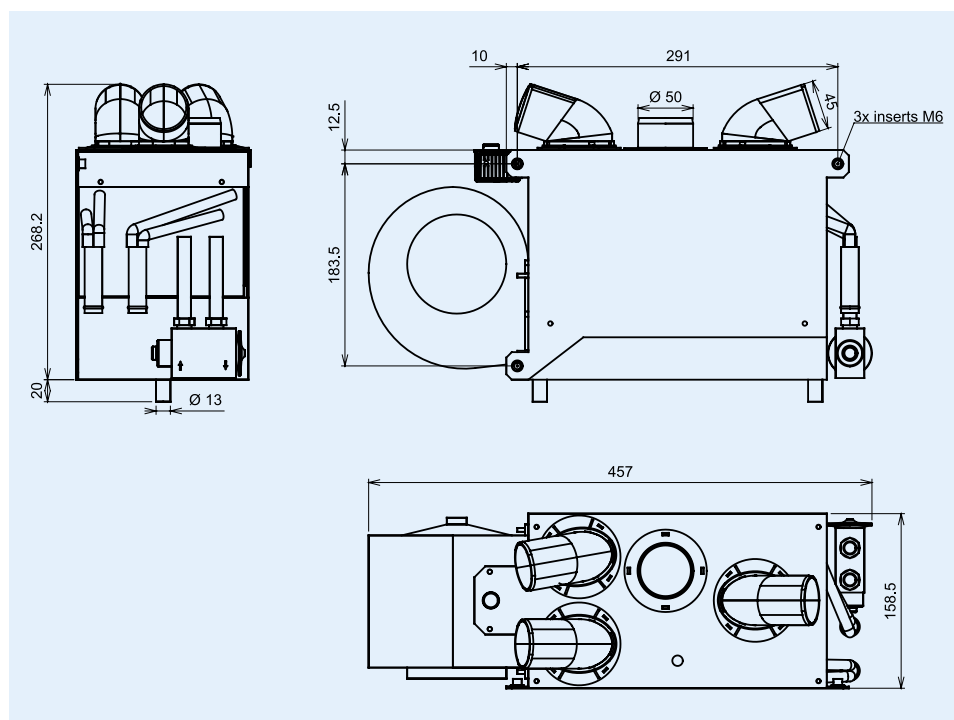

# Evaporateur - Chauffage

Evaporator - Heating

Kartel

KARTEL	
Raccord eau / Water Connect.	Ø 16 mm
Vitesses de ventilation / Speed Ventilation	3
Puissance de chauffe / Heating Power	6 kW
Puissance frigorifique / Cooling Output	4,5 kW
Débit d'air / Air Flow	370 m <sup>3</sup> /h
Puissance électrique / Electrical Power	205 W
Ref.	122.00.029
Tension / Voltage	12 V
Ref.	122.00.129
Tension / Voltage	24 V

## Kartel

Ensemble évaporateur chauffage horizontal  
Horizontal cooling and heating system

Plans et photographies non contractuels  
Drawing and pictures for information only